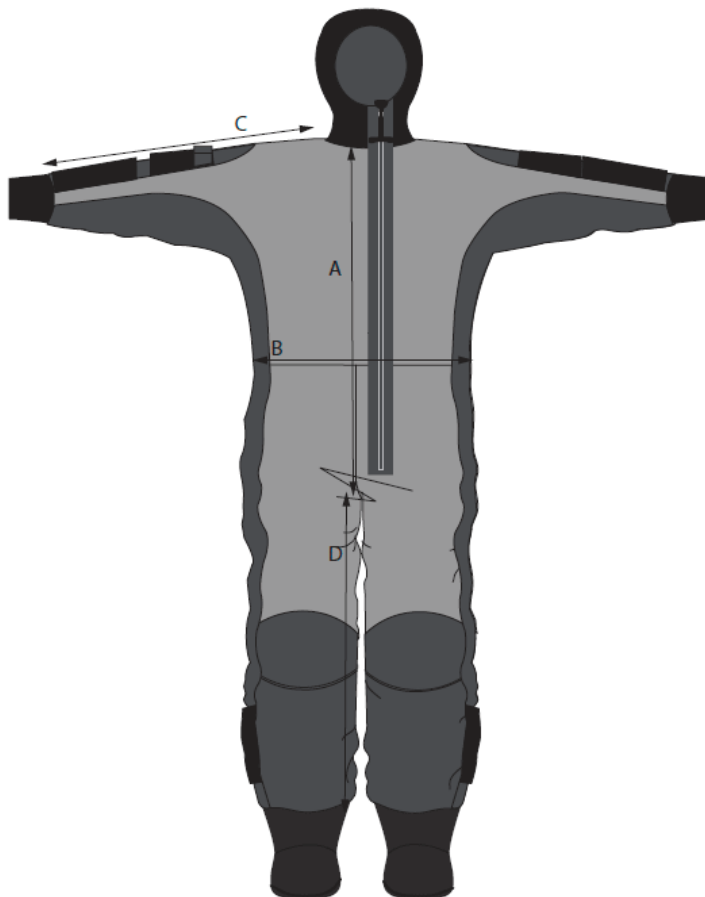

Sea Work

FARBE

230 Signal Orange

EIGENSCHAFTEN

- Für Rettungspersonal zur Evakuierung von Schiffen und für Gebrauch auf MOB Schiffen
- 3 mm Auftriebsschaum mit geschlossenen Zellen für Wärmeisolierung und Auftrieb
- Herausnehmbares Innenfutter
- Wasserdichter Reißverschluss und Kapuzenverschluss
- PVC Verstärkung an Ellbogen, Knien und Gesäß
- Stiefel mit Stahlkappen
- Regulierbare Ärmelriemen
- Integralsicherheitsgurt mit rostfreiem Stahlring und Karabinerhaken
- Gute Passform durch elastischen Beinbereich
- Verbindungsleine
- Rettungspfeife
- 2 Seitentaschen
- 9 Reflexstreifen
- Neopren Handschuhe und Notlicht
- Zugelassen gemäß IMO/SOLAS und Marine Equipment Directive 96/96/EC sowie
- DNV genehmigt als AES (Anti Exposure Suit)

MATERIAL

- PU-beschichtetes flammhemmendes, wasserdichtes Oxford Nylon
- Hitzereflektierende Innenbeschichtung aus Tyvec

GRÖSSEN

Size Guide for SeaWork by Hansen Protection AS

MEASUREMENTS OF SUIT IN CM

SIZE	XS	S	M	L	XL	XXL
A. Centre back length	95	100	103	108	111	116
B. Waist.	110	114	121	130	136	144
C. Sleeve length from neck to wrist	73	77	77	79	82	84
D. Inseam	73	76	79	82	85,5	88,5
Body height (body measurement)	157-164	163-170	169-176	175-182	181-188	187-194
Boot size	39	41	43	46	46	46